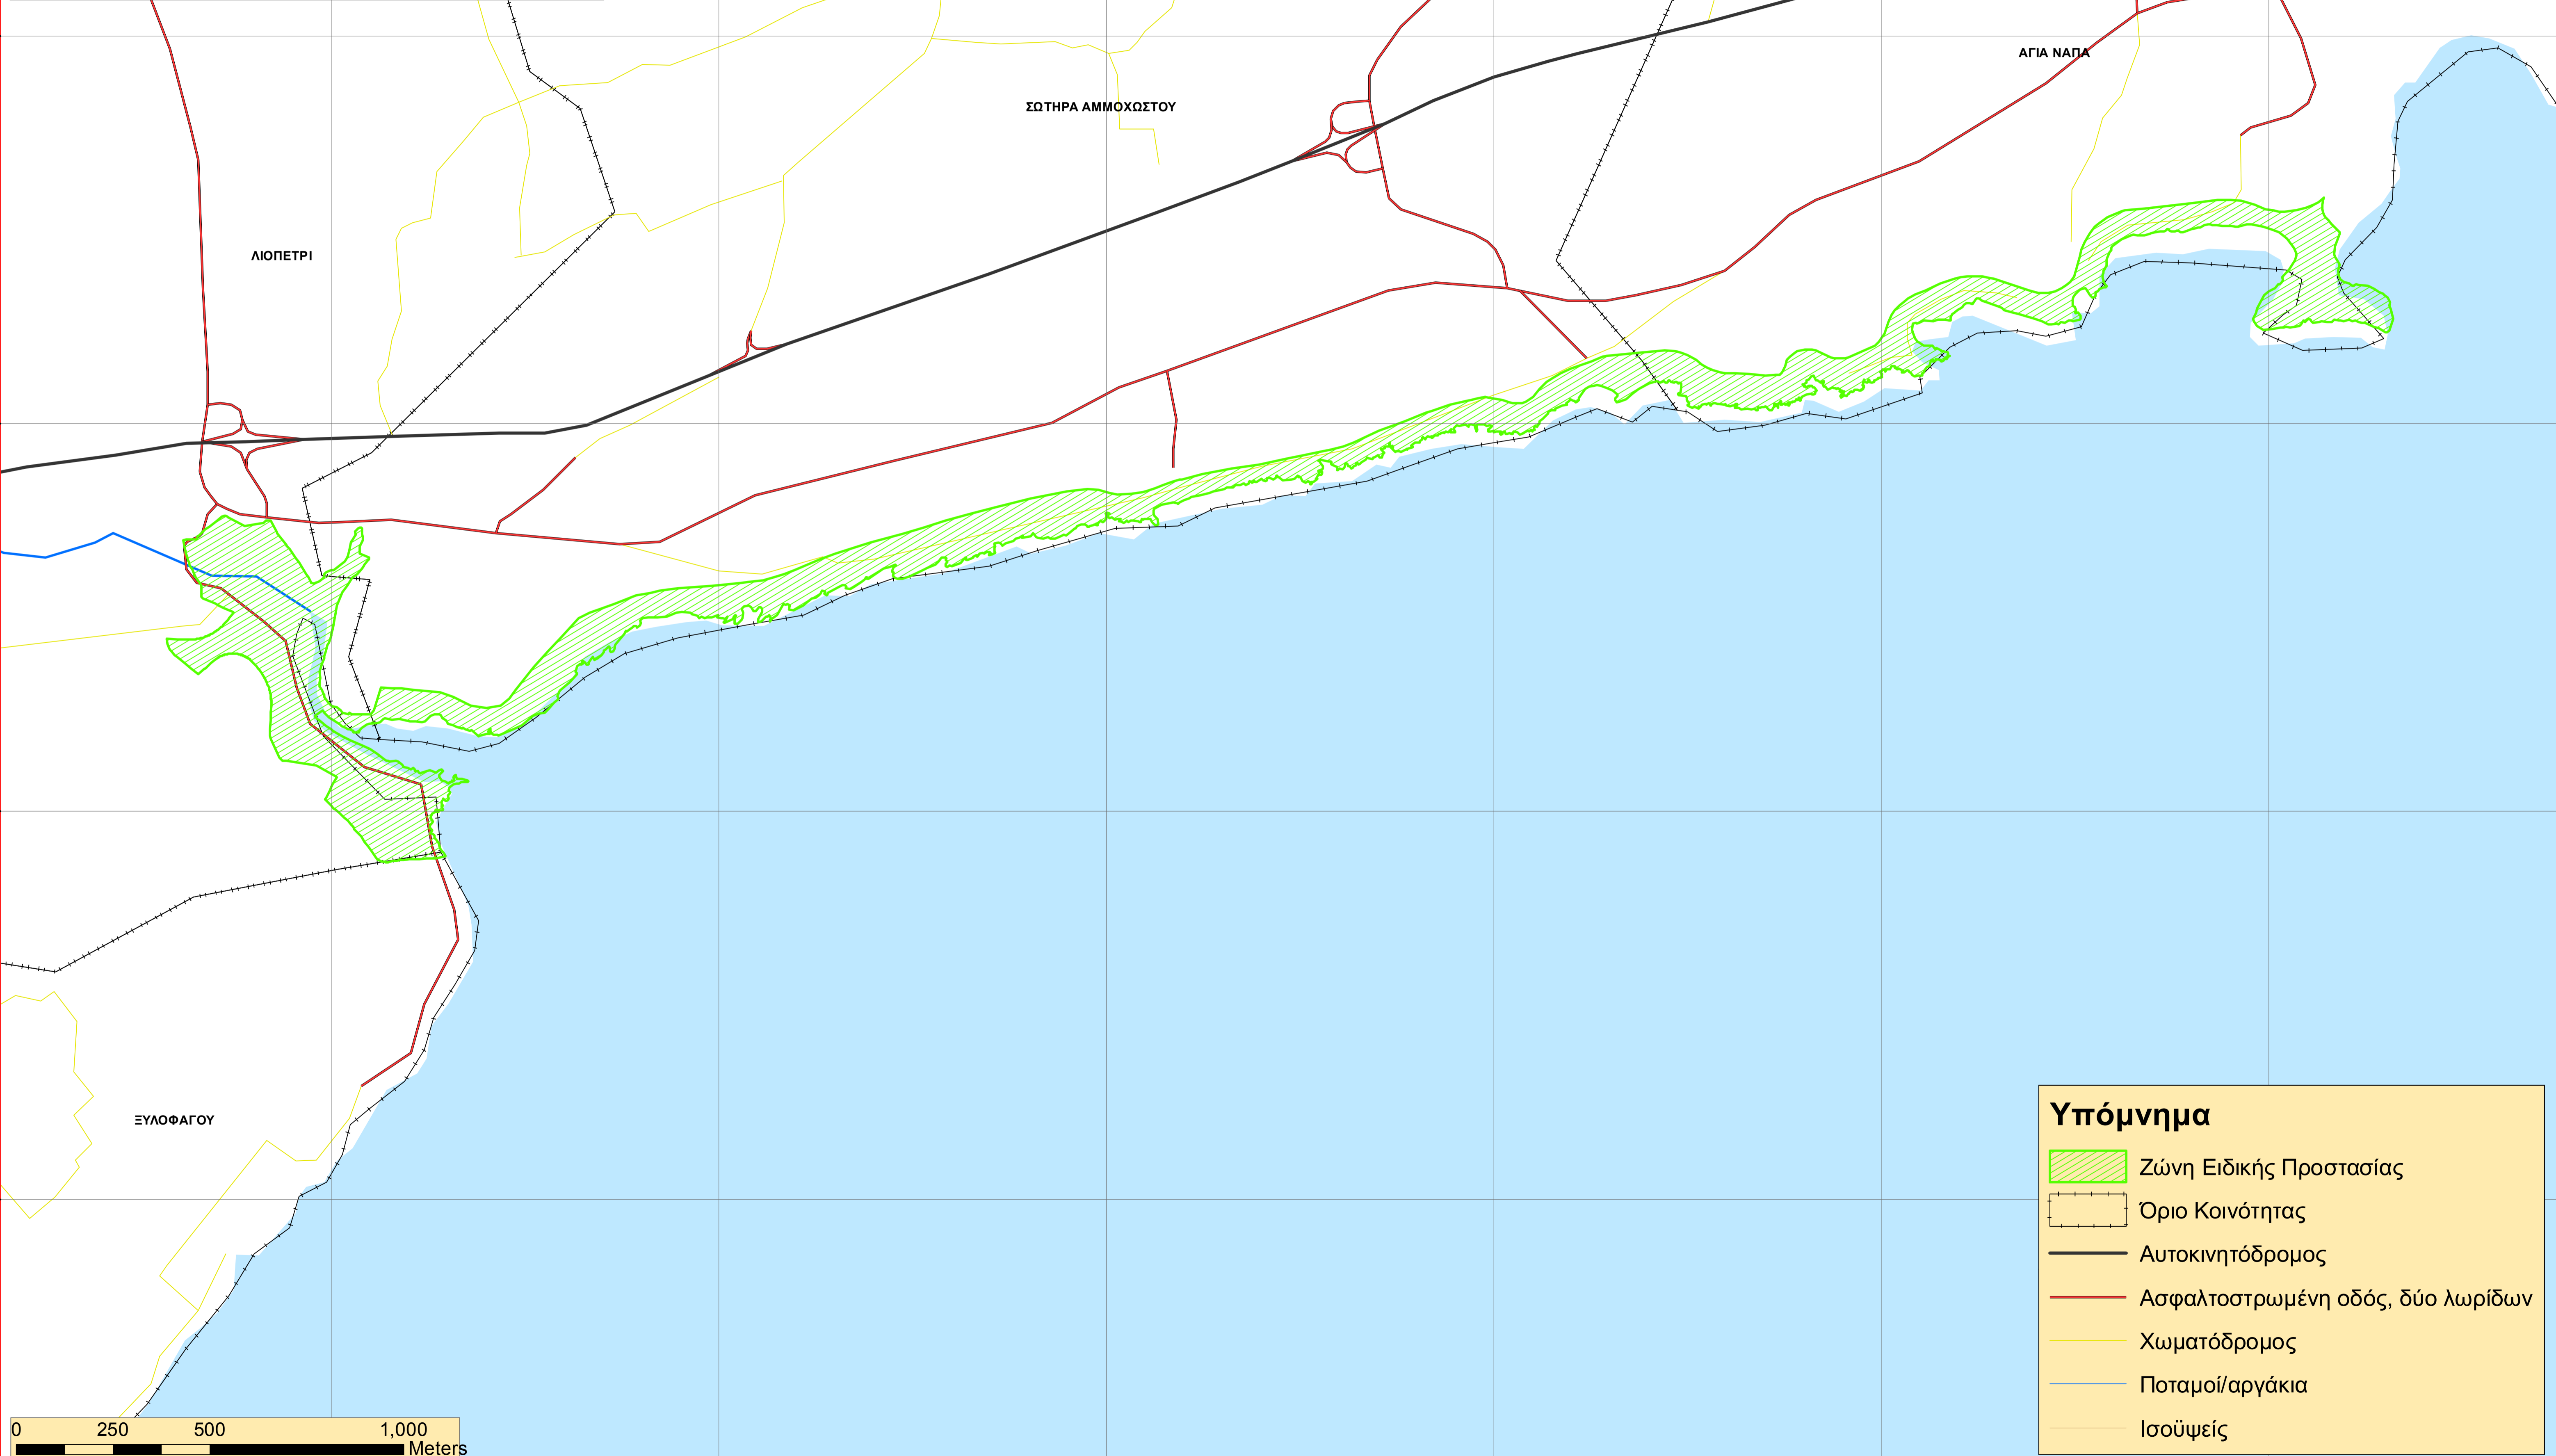

**ΕΠΑΡΧΙΑ ΑΜΜΟΧΩΣΤΟΥ**  
**ΑΓΙΑ ΘΕΚΛΑ-ΛΙΟΠΕΤΡΙ**  
**ΖΩΝΗ ΕΙΔΙΚΗΣ ΠΡΟΣΤΑΣΙΑΣ ΑΓΡΙΩΝ ΠΤΗΝΩΝ**  
**(ΦΥΣΗ 2000)**  
**Οδηγία 2009/147/ΕΚ (ΑΓΡΙΩΝ ΠΤΗΝΩΝ)**  
**ΚΛΙΜΑΚΑ 1:8,000**

Ετοιμάστηκε από την Υπηρεσία Θήρας & Πανίδας  
ΥΠΟΥΡΓΕΙΟ ΕΣΩΤΕΡΙΚΩΝ

**Υπόμνημα**

-  Ζώνη Ειδικής Προστασίας
-  Όριο Κοινότητας
-  Αυτοκινητόδρομος
-  Ασφαλτοστρωμένη οδός, δύο λωρίδων
-  Χωματόδρομος
-  Ποταμοί/αργάκια
-  Ισούψεις